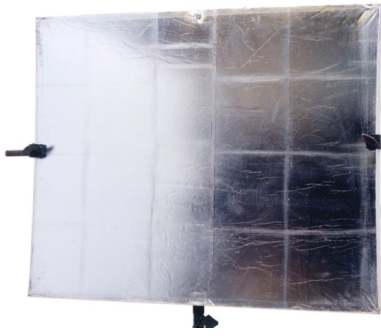

Reflector & Mirror レフ板&ミラー

■ Reflector Board Large

レフ板 大

- Size: 1350 × 1100mm
- Rental fee: ¥1,500

■ Reflector Board Medium

レフ板 手持ち

- Size: 1060 × 780mm
- Rental fee: ¥800

■ Rolled Reflector

ロールレフ

- Size: 970 × 730mm
- Rental fee: ¥1,000

■ Mirror Board

ミラー

- | | |
|----------------|-------------|
| ● Size: | Rental fee: |
| L 1280 × 980mm | ¥3,000 |
| M 980 × 980mm | ¥2,000 |
| 850 × 800mm | ¥2,000 |
| S 660 × 520mm | ¥1,000 |

■ Mirror set (various kinds)

小ミラーセット

- Size: 50 × 80mm ~ 300 × 300mm
- Rental fee: ¥1,000

■ Hexagon Spin Mirror

六角回転ミラー

- 200 × 300mm × 6
- Rental fee: ¥8,000

■ Form Core Reflector set

ハレパネセット