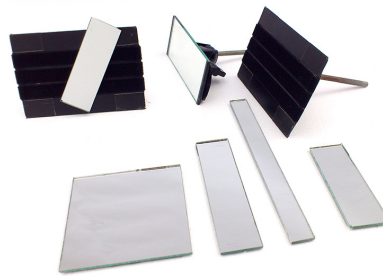

Reflector & Mirror レフ板&ミラー

■ Reflector Board Large

レフ板 大

- Size: 1350 × 1100mm
- Rental fee: ¥1,500

■ Reflector Board Medium

レフ板 手持ち

- Size: 1060 × 780mm
- Rental fee: ¥800

■ Rolled Reflector

ロールレフ

- Size: 970 × 730mm
- Rental fee: ¥1,000

■ Mirror Board

ミラー

- | | |
|----------------|-------------|
| ● Size: | Rental fee: |
| L 1280 × 980mm | ¥3,000 |
| M 980 × 980mm | ¥2,000 |
| 850 × 800mm | ¥2,000 |
| S 660 × 520mm | ¥1,000 |

■ Mirror set (various kinds)

小ミラーセット

- Size: 50 × 80mm ~ 300 × 300mm
- Rental fee: ¥1,000

■ Hexagon Spin Mirror

六角回転ミラー

- 200 × 300mm × 6
- Rental fee: ¥8,000

■ Form Core Reflector set

ハレパネセット