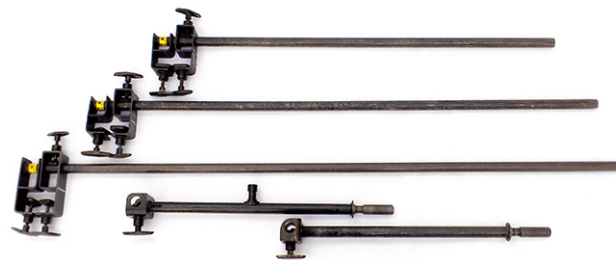

■ Japanese Mounting Kit for Reflector & Mirror Board

レフ&ミラー用アームキット