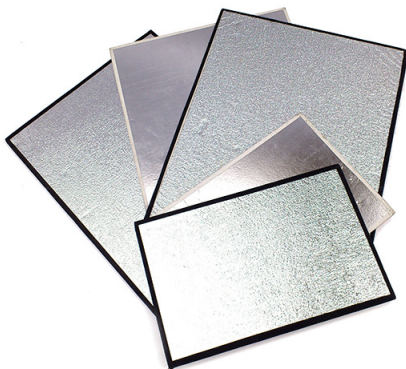

■ Mirror set (various kinds)

小ミラーセット

- Size: 50 × 80mm ~ 300 × 300mm
- Rental fee: ¥1,000

■ Hexagon Spin Mirror

六角回転ミラー

- 200 × 300mm × 6
- Rental fee: ¥8,000

■ Form Core Reflector set

ハレパネセット