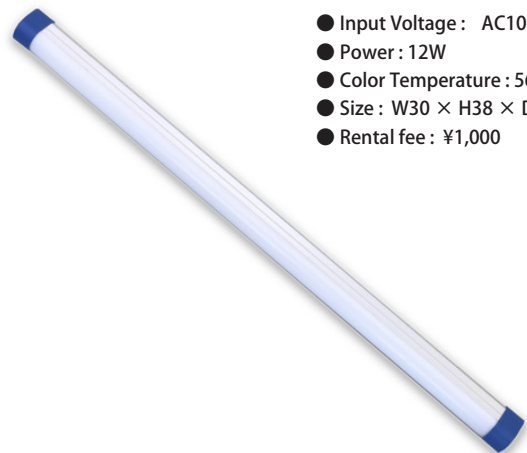

■ LED ET LIGHT 1FT D LED ET ライト 1 フィート D

- Input Voltage : AC100-240V / DC11-17V
- Power : 12W
- Color Temperature : 5600K
- Size : W30 × H38 × D325mm
- Weight : 270g
- Rental fee : ¥1,000