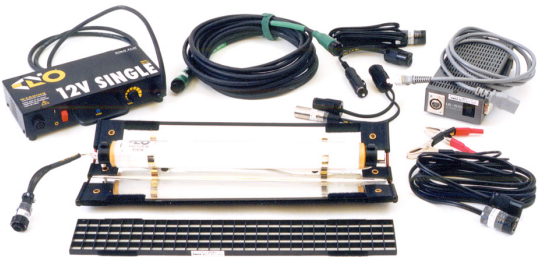

Fluorescent Light 蛍光灯

■ Kino Flo Diva-Lite 400 Kit キノフロ ディーバライト 400 キット

- Input Voltage : AC100V
- Size : W660 × H310 × D150mm
- Weight : 6kg
- Rental fee : ¥10,000

■ Kino Flo 4ft / 2ft Harness set キノフロ 4/2 フィート ハーネスセット

● Rental fee : ¥2,000

- Harness Grip
- Rental fee : ¥400

■ Pro-Sine1800W DC-AC Inverter プロシネ 1800W DC-AC インバーター

- Size : W330 × H230 × D570mm
- Weight : 13kg
- Rental fee : ¥5,000

■ Kino Flo 12V Single Kit キノフロ 12V シングルキット

- Input Voltage : AC100V / DC12V
- Size : W438 × H90 × D64mm
- Weight : 0.4kg
- Rental fee : ¥6,000

■ Kino Flo Mini-Flo Kit 9inch キノフロ ミニフロキット 9インチ

- Input Voltage : AC100V / DC12V
- Size : W260 × H70 × D64mm
- Weight : 227g
- Rental fee : ¥4,000

■ Kino Flo Micro-Flo Kit キノフロ マイクロフロキット

- Input Voltage : AC100V / DC12V
- Size : L100 × Ø5mm / L60 × Ø5mm
- Rental fee : ¥5,000