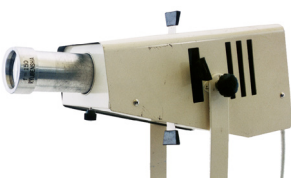

■ 500W Eri Spotlight 500W エリスポット

- Input Voltage : AC100V
- Size : W157 × H325 × D292mm
- Weight : 1.5kg
- Adapter Size : Ø17mm
- Rental fee : ¥3,000