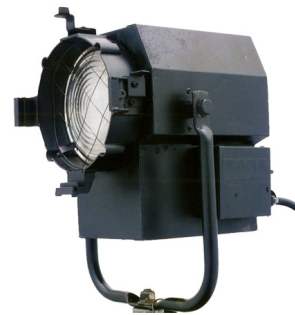

## ■ 10kW Primo 10kW プリモ

- Input Voltage : AC100 / 200V
- Size : W538 × H830 × D585mm
- Weight : 25.2kg
- Lens Diameter : 350mm / 280mm
- Adapter Size : Ø25mm
- Rental fee : ¥10,000

## ■ 5kW Primo 5kW プリモ

- Input Voltage : AC100 / 200V
- Size : W406 × H550 × D433mm
- Weight : 17.6kg
- Lens Diameter : 250mm
- Adapter Size : Ø25mm
- Rental fee : ¥6,000

## ■ 2kW Primo 2kW プリモ

- Input Voltage : AC100 / 200V
- Size : W342 × H420 × D355mm
- Weight : 7.9kg
- Lens Diameter : 200mm
- Adapter Size : Ø17mm
- Rental fee : ¥3,000

## ■ 1kW Primo 1kW プリモ

- Input Voltage : AC100V
- Size : W298 × H365 × D304mm
- Weight : 5.6kg
- Lens Diameter : 160mm
- Adapter Size : Ø17mm
- Rental fee : ¥2,000