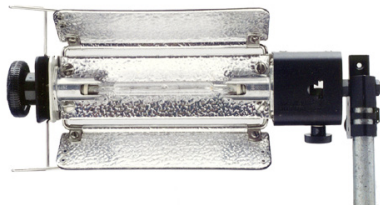

■ 1kW/500W Lowel Tota-Light Kit 1kW ローウェル トータライト

- Input Voltage : AC100 / 200V
- Size : W284 × H148 × D46mm
- Weight : 0.6kg
- Rental fee : ¥2,000