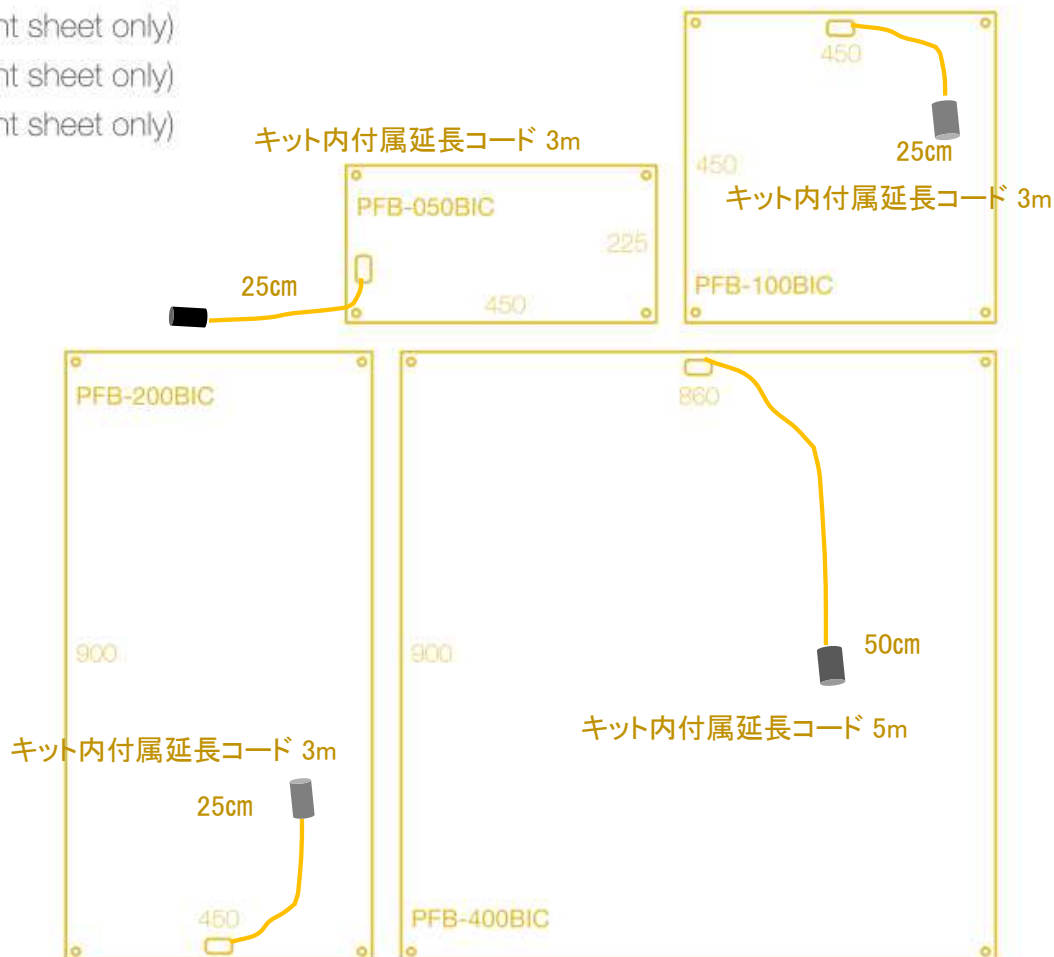

Technical Specifications

照度/1m	3,500Lux (2800K) / 3,800Lux (6500K)
駆動方式	ACアダプター(AC100V-240V 50~60Hz) Vマウント(DC12-30V)
LED	Ultra High CRI LED × 1,065ea(120W)
ビームアングル	140°
色温度可変	2,800° K~6,500° K
CRI(Ra)	Typ.97(R9,R12:95)
調光	0~100% フリッカーフリー
RDM	RDM対応
DMX	キャノン5P入出力
重さ	2.6kg (AC/パワーサプライ、バンドア除く)
寸法	430.2mm × mm308mm × 100mm
取付金具	17Φ

PFB-050BIC

450 x 225 (mm)

17.7 x 8.8 (inch)

PFB-100BIC

450 x 450 (mm)

17.7 x 17.7 (inch)

PFB-200BIC

900 x 450 (mm)

35.4 x 17.7 (inch)

PFB-400BIC

860 x 900 (mm)

33.9 x 35.4 (inch)

近日発売予定

LEDフレネルレンズスポットライト200W：色温度可変・リモートフォーカス可能

PSL-200BIC

Photometrics