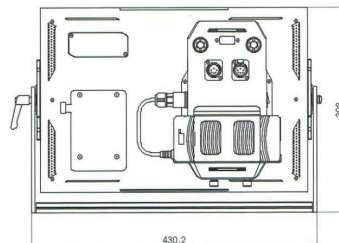

PBL-120BIC