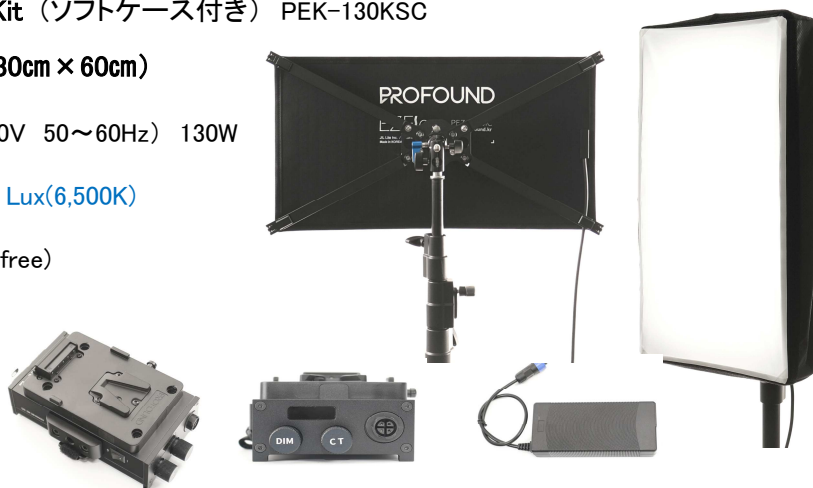

② EZFlexフレキシブルLEDライト 130W Bi-color Kit (ソフトケース付き) PEK-130KSC

EZFlex130WフレキシブルLEDライト仕様 (30cm × 60cm)

- ・駆動方式 ACアダプター(AC100V~240V 50~60Hz) 130W
  Vマウント(DC12~24V)
- ・照度/1m 3,700 Lux(2,800K) / 4,300 Lux(6,500K)
- ・色温度可変 2800K~6500K
- ・調光 0~100% (completely flicker free)
- ・DMX(RDM)操作可能

キット構成(PFK-130KSC)

①フレキシブルLED130w(灯体コード:2m)	(PEZ-130BIC)
②パラスト(コントローラー)	(PDM-E13BIC)
③ACアダプター	(PPS-EZF130)
④スタンドブラケット・マウント	(PBR-130PEZ/PBM-F51PFP)
⑤ディフューザー	(PDF-130PEZ)
⑥ソフトケース	(PSC-130PEZ)

推奨オプション

①オスオス変換ダボ(17⇔15.8mm)	
②延長コード 5m	(PEC-051ECE)
③グリッド