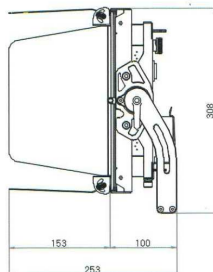

照度/1m	5,700Lux (2800K) / 6,400Lux (6500K)
駆動方式	ACアダプター(AC100V-240V 50~60Hz) Vマウント(DC12-30V)
LED	Ultra High CRI LED × 1,782ea(200W)
ビームアングル	140°
色温度可変	2,800° K~6,500° K
CRI(Ra)	Typ.97(R9,R12:95)
調光	0~100% フリッカーフリー
RDM	RDM対応
DMX	キャノン5P入出力
重さ	3.7kg (AC/パワーサプライ、バンドア除く)
寸法	526.2mm × 391mm × 101mm (バンドア除く)
取付金具	17Φ
バッテリー保護	Vマウント12V/バッテリー起動の場合、過熱を防ぐため 最大出力は180Wに調整されます