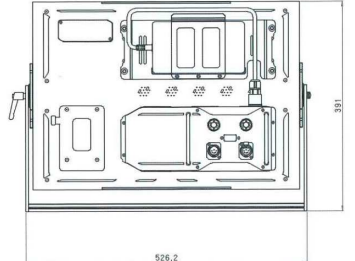

PBL-200BIC