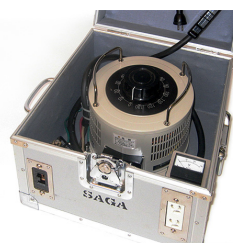

■ 2kW Transformer 2kW 抵抗器

- Input Voltage : AC100V
- W320 × H270 × D320mm
- 1.5kg
- Rental fee : ¥2,000