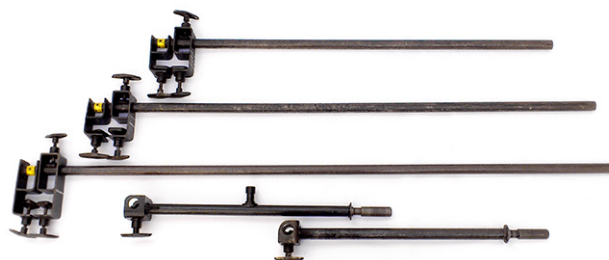

■ Japanese Mounting Kit for Reflector & Mirror Board

レフ&ミラー用アームキット