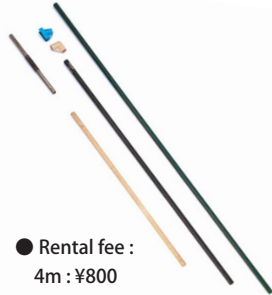

■ Poly Holder
カポックホルダー

- Weight : 810g
- Rental fee : ¥400

■ Poly Fork
カポックフォーク

- Weight : 220g
- Rental fee : ¥400

■ **Magic Arm**
マジックアーム

- Weight : 930g
- Rental fee : ¥800

■ **Telescoping Arm**
エレベーター

- Weight : 6kg
- Rental fee : ¥400

■ **Extendable Offset Arm**
伸縮可能張り出し

- 370 ~ 630mm
- Weight : 2.0kg
- Rental fee : ¥500

■ **Offset Arm**
張り出し

- 440mm
- Weight : 2.3kg
- Rental fee : ¥500

■ **Swivelling C- Clamp**
Ø28mm
マッシュューズハンガー

- Weight : 2.0kg
- Rental fee : ¥600

■ **Light Hanger**
Ø25mm / Ø17mm
5K / 2Kハンガー

- Weight Ø25mm : 1.5kg
Ø17mm : 680g
- Rental fee Ø25mm : ¥400
Ø17mm : ¥300

■ **Safety Cable**
ワイヤー

- Weight : 70g / 50g
- Rental fee : ¥100

■ **Various Conversion Adaptor**
各種変換アダプター

- Rental fee : ¥200

■ **Aluminum / Steel Light Pipe**
アルミ / スティール
ライト吊り用パイプ

- 1,000mm
- Rental fee : ¥500

■ **PVC Pipe**
イレクター (エンビ) パイプ

- Rental fee :
4m : ¥800
3m : ¥600
2m : ¥400
Joint Pipe : ¥100 Corner : ¥100