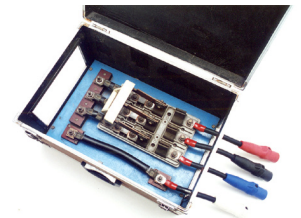

Cutoff Box Fuse Type

スイッチボックス