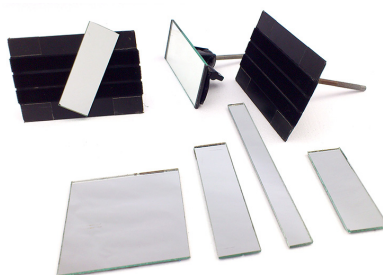

Reflector & Mirror レフ板&ミラー

■ Reflector Board Large

レフ板 大

- Size: 1350 × 1100mm
- Rental fee: ¥1,500

■ Reflector Board Medium

レフ板 手持ち

- Size: 1060 × 780mm
- Rental fee: ¥800

■ Rolled Reflector

ロールレフ

- Size: 970 × 730mm
- Rental fee: ¥1,000

■ Mirror Board

ミラー

- | | |
|----------------|-------------|
| ● Size: | Rental fee: |
| L 1280 × 980mm | ¥3,000 |
| M 980 × 980mm | ¥2,000 |
| 850 × 800mm | ¥2,000 |
| S 660 × 520mm | ¥1,000 |

■ Mirror set (various kinds)

小ミラーセット

- Size: 50 × 80mm ~ 300 × 300mm
- Rental fee: ¥1,000

■ Hexagon Spin Mirror

六角回転ミラー

- 200 × 300mm × 6
- Rental fee: ¥8,000

■ Form Core Reflector set

ハレパネセット