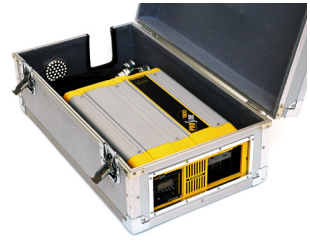

■ Pro-Sine1800W DC-AC Inverter プロシネ 1800W DC-AC インバーター