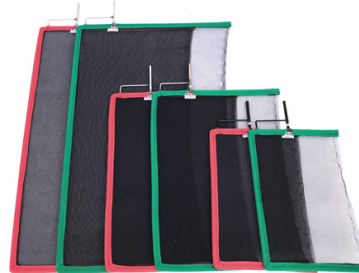

■ Scrim スクリム