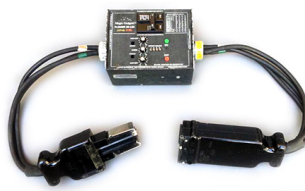

■ Conversion Conectors 変換コネクター各種

- Rental fee : ¥500

■ 10kW Thyristor Controller 10kW サイリスタ調光器

- Input Voltage : AC100V(Only 60HZ)
- Size : W200 × H320 × D640mm
- 35kg
- Rental fee : ¥8,000

■ 10kW Flicker Machine 10kW フリッカーマシン