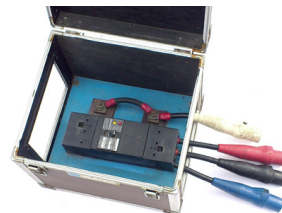

- Rental fee : ¥200

T Split Cable

T分岐

- Rental fee : ¥200

Cutoff Box Circuit Breaker Type

漏電ブレーカー

- 150 ~ 300A
- Rental fee : ¥2,000

Cutoff Box Fuse Type