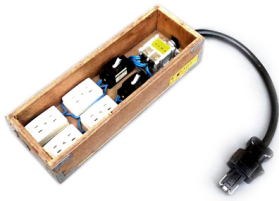

Extension Cable 60A 10m

延長コード 60A 10m

- 5kg
- Rental fee : ¥400

Extension Cable 30A 10m

延長コード 30A 10m

- 4kg
- Rental fee : ¥300

Power Cable etc. 電源ケーブル、その他

■ Power Strip タップスイッチ