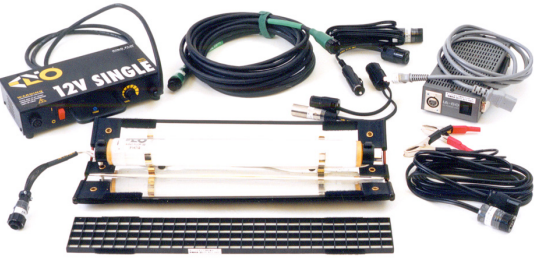

Fluorescent Light 蛍光灯

■ Kino Flo Diva-Lite 400 Kit キノフロ ディーバライト 400 キット

- Input Voltage : AC100V
- Size : W660 × H310 × D150mm
- Weight : 6kg
- Rental fee : ¥10,000

■ Kino Flo 4ft / 2ft Harness set キノフロ 4/2 フィート ハーネスセット

- Rental fee : ¥2,000

- Harness Grip
- Rental fee : ¥400

■ Pro-Sine1800W DC-AC Inverter プロシネ 1800W DC-AC インバーター

- Size : W330 × H230 × D570mm
- Weight : 13kg
- Rental fee : ¥5,000

■ Kino Flo 12V Single Kit キノフロ 12V シングルキット

- Input Voltage : AC100V / DC12V
- Size : W438 × H90 × D64mm
- Weight : 0.4kg
- Rental fee : ¥6,000

■ Kino Flo Mini-Flo Kit 9inch キノフロ ミニフロキット 9インチ

- Input Voltage : AC100V / DC12V
- Size : W260 × H70 × D64mm
- Weight : 227g
- Rental fee : ¥4,000